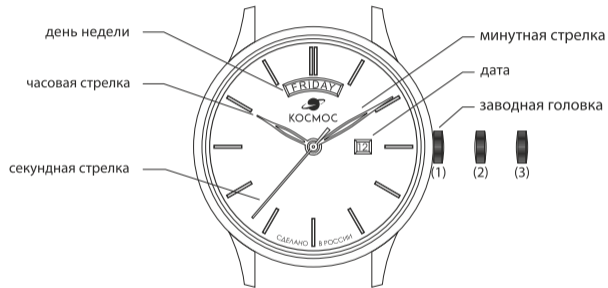

## Кварцевые часы с датой и днём недели

### Установка времени:

1. Выдвинуть заводную головку в положение 3.
2. Вращая заводную головку по часовой стрелке, установить требуемое время.
3. Вернуть заводную головку в положение 1.

### Установка даты:

1. Выдвинуть заводную головку в положение 2.
2. Вращая заводную головку против часовой стрелки, установить требуемую дату.
3. Вернуть заводную головку в положение 1.

**Внимание!** Запрещается устанавливать дату между 21:00 и 04:00, иначе число может не переключиться на следующий день.

### Установка даты:

1. Выдвинуть заводную головку в положение 2.
2. Вращая заводную головку по часовой стрелке, установить требуемую дату.
3. Вернуть заводную головку в положение 1.